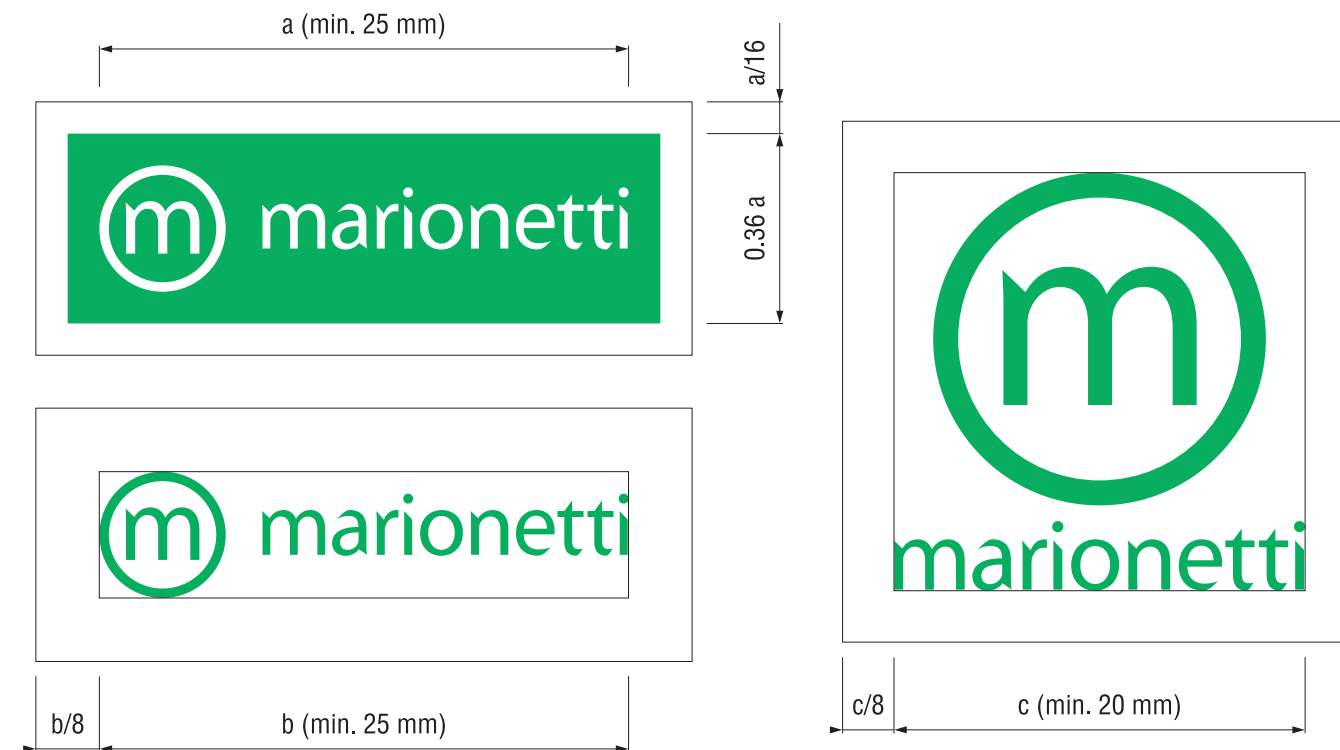

Logo manual
Logo Manual
Manual de Uso del Logotipo

www.marionetti.cz

Základní tvarová varianta: barevná
Basic version of the form: colour
Versión básica de la forma: color

Základní tvarová varianta: černobílá, inverzní
Basic version of the form: black and white, inverted
Versión básica de la forma: blanco y negro, inverso

Výjimečná tvarová varianta 1: barevná, černobílá, inverzní
exceptional version of the form 1: colour, black and white, inverted
Versión excepcional de la forma 1: color, blanco y negro, inverso

Výjimečná tvarová varianta 2: barevná, černobílá, inverzní
exceptional version of the form 2: colour, black and white, inverted
Versión excepcional de la forma 2: color, blanco y negro, inverso

Barevná definice logotypu
Colour definition of logotype
Definición de color de logotipo

PANTONE: 355 EC
CMYK: 86/0/87/0
RGB: 77/156/82
HEX: #4d9c52

Rozměry, ochranná zóna
Dimensions, zone of protection
Dimensiones, área de protección